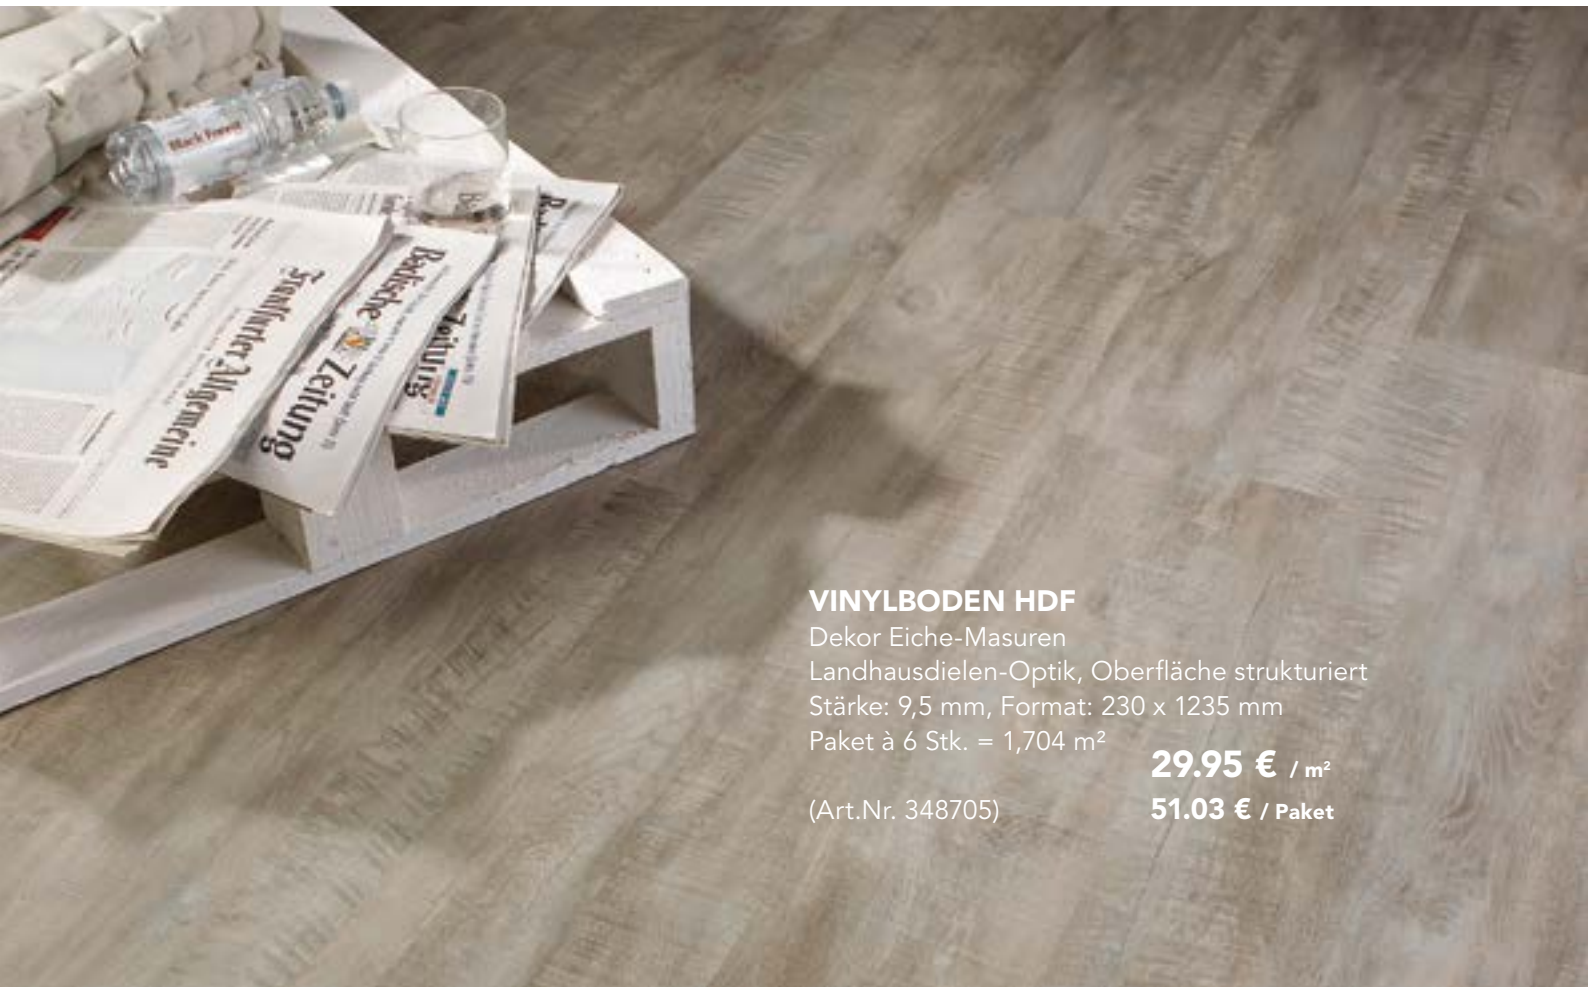

VINYLBODEN HDF

Dekor Eiche-Masuren
Landhausdielen-Optik, Oberfläche strukturiert
Stärke: 9,5 mm, Format: 230 x 1235 mm
Paket à 6 Stk. = 1,704 m²

29.95 € / m²

(Art.Nr. 348705)

51.03 € / Paket