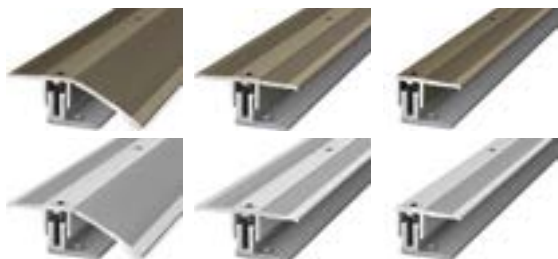

(Art.Nr. 348094)
19.95 € / m²
42.61 € / Paket

BELAGWECHSEL- SCHIENEN

Wir bieten Ihnen viele Formen und Materialien, so dass Sie auch optisch immer eine ansprechende Lösung für Ihr Zuhause finden.

REINIGUNGS- & PFLEGEMITTEL